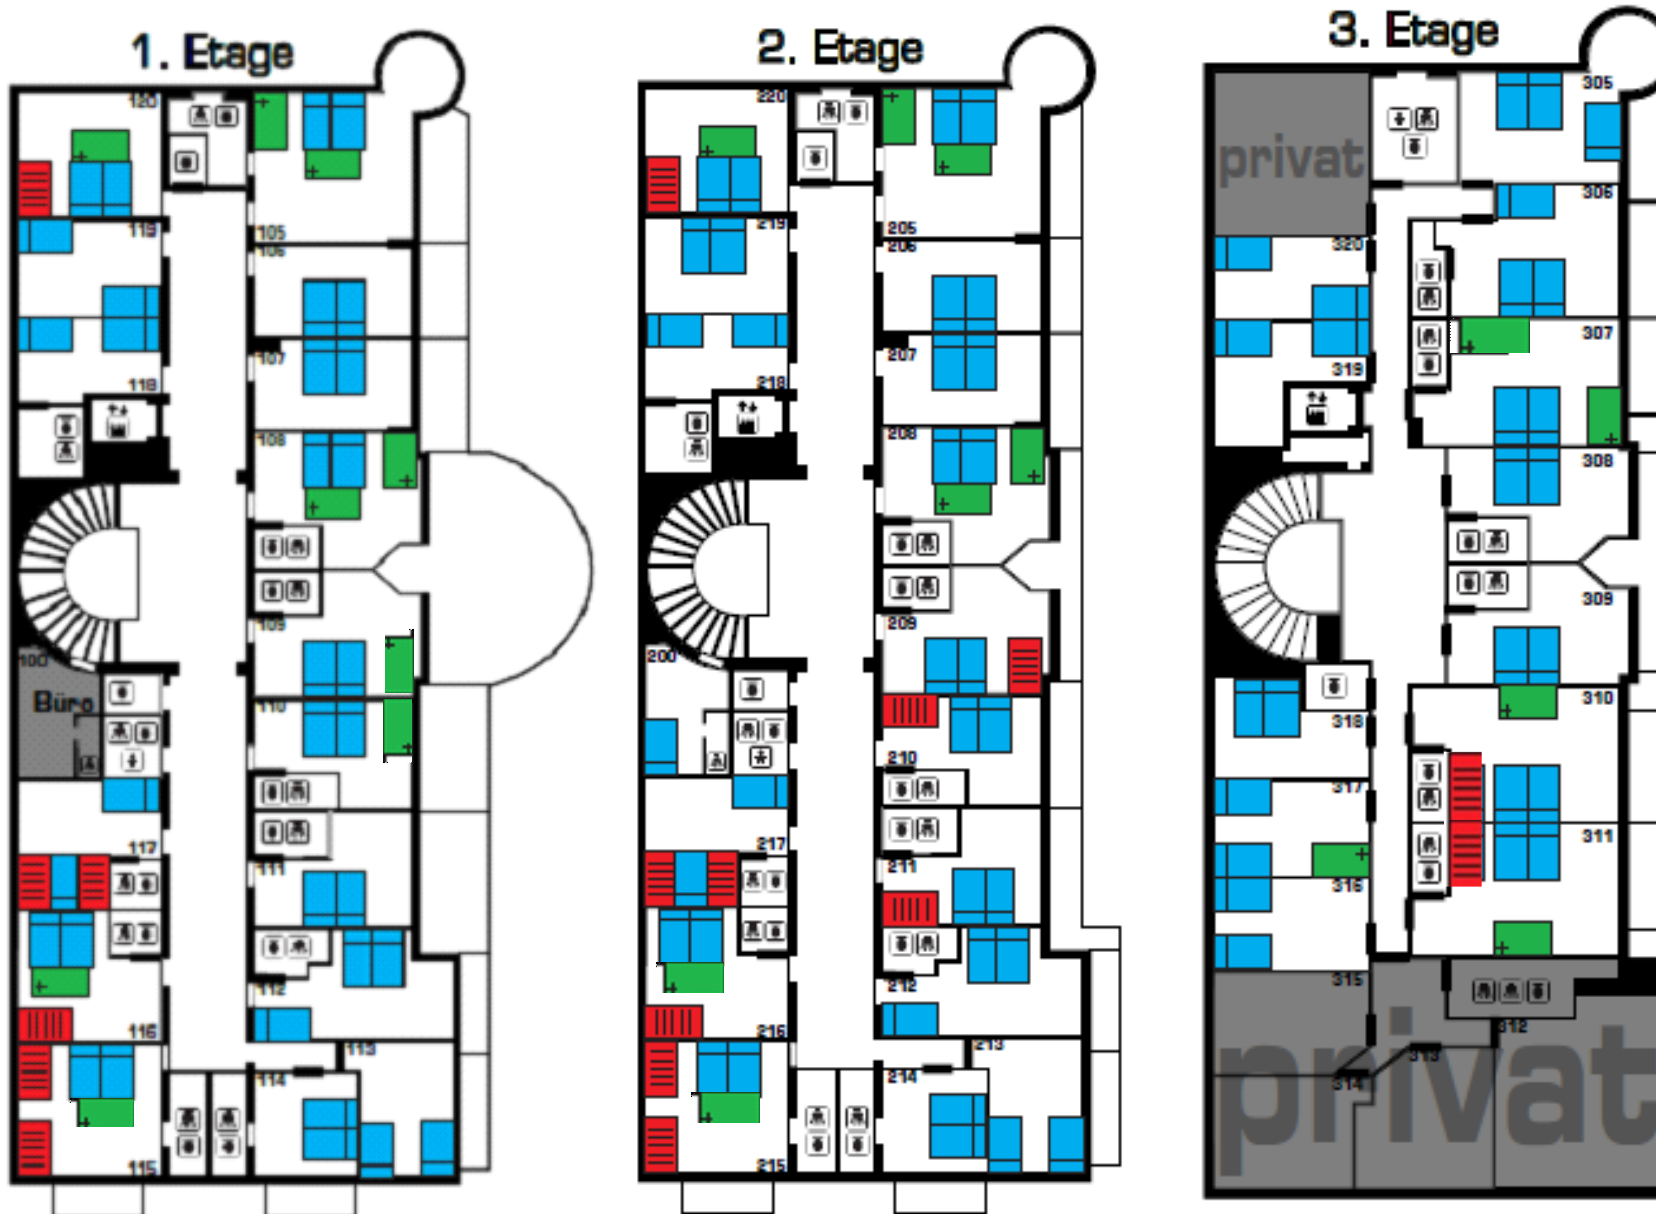

Zimmerplan Gruppenhaus Credo Schloss Unspunnen

Legende

-  Bett / bed / lit
-  Stockbett / bunk bed / lit superposé
-  Zusatzbett / cot / lit d'appoint
-  Wickeltisch / changi table / table à langer

Total

- 149 Betten / beds / lits
- 45 Zimmer / rooms / chambres
- 28 mit Du/WC en suite bathroom avec salle d'eau
- 17 mit fl. Wasser with washbasin avec eau courante
- 1 Zimmer für Allergiker

credo
schloss unspunnen
unspunnenstrasse 11
3812 wilderswil
schweiz